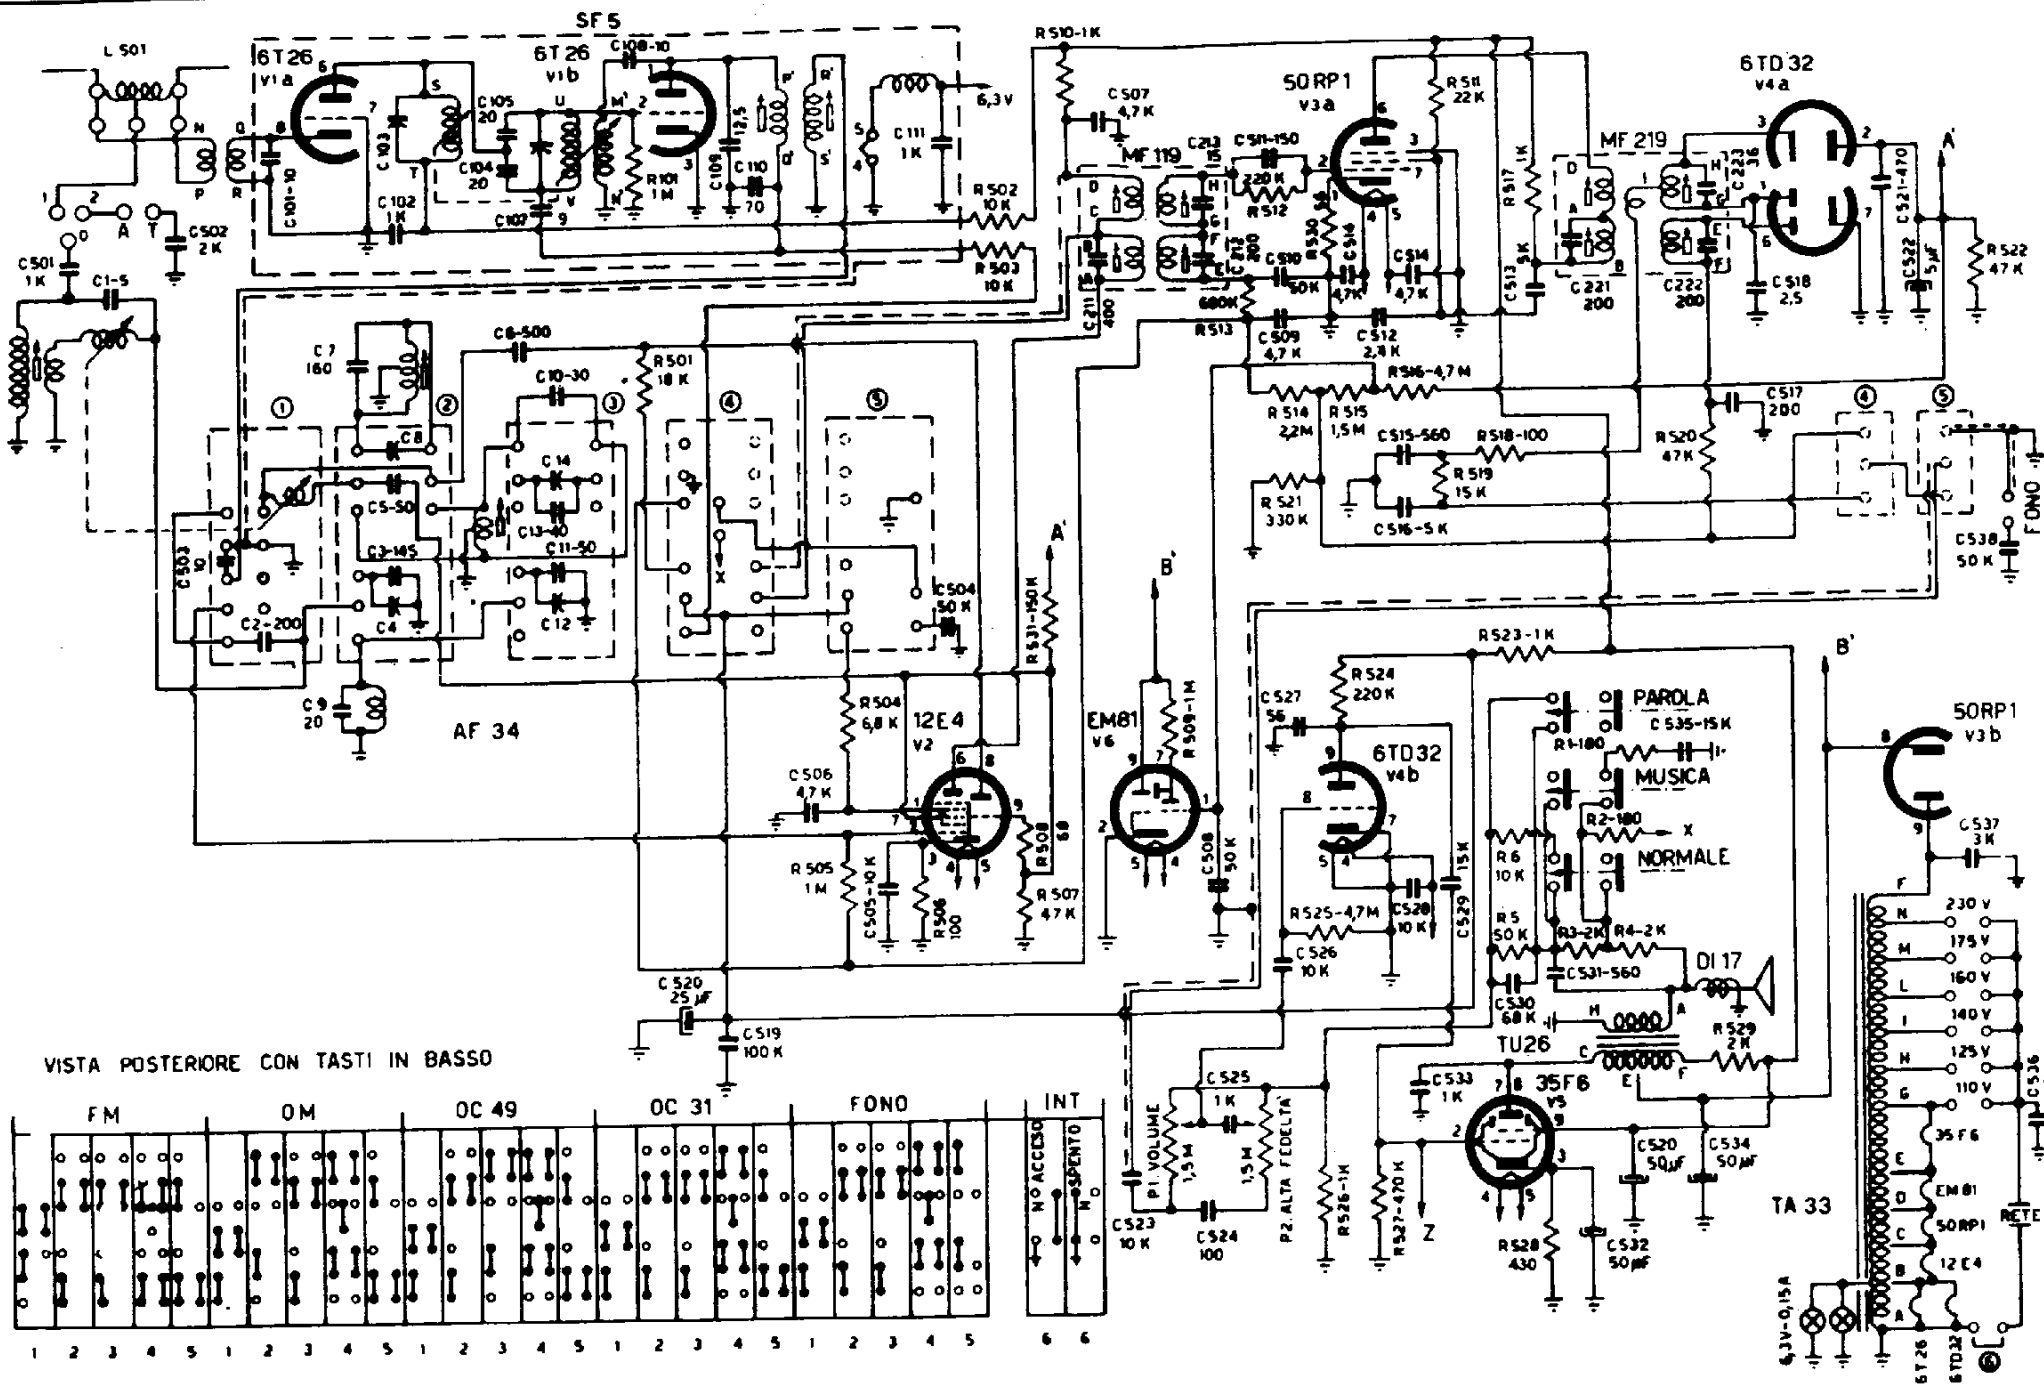

DATI TECNICI
DI SERVIZIO

RADIORICEVITORE
MAGNADYNE MD-6011

Mod.
3-508-13211

VISTA POSTERIORE CON TASTI IN BASSO